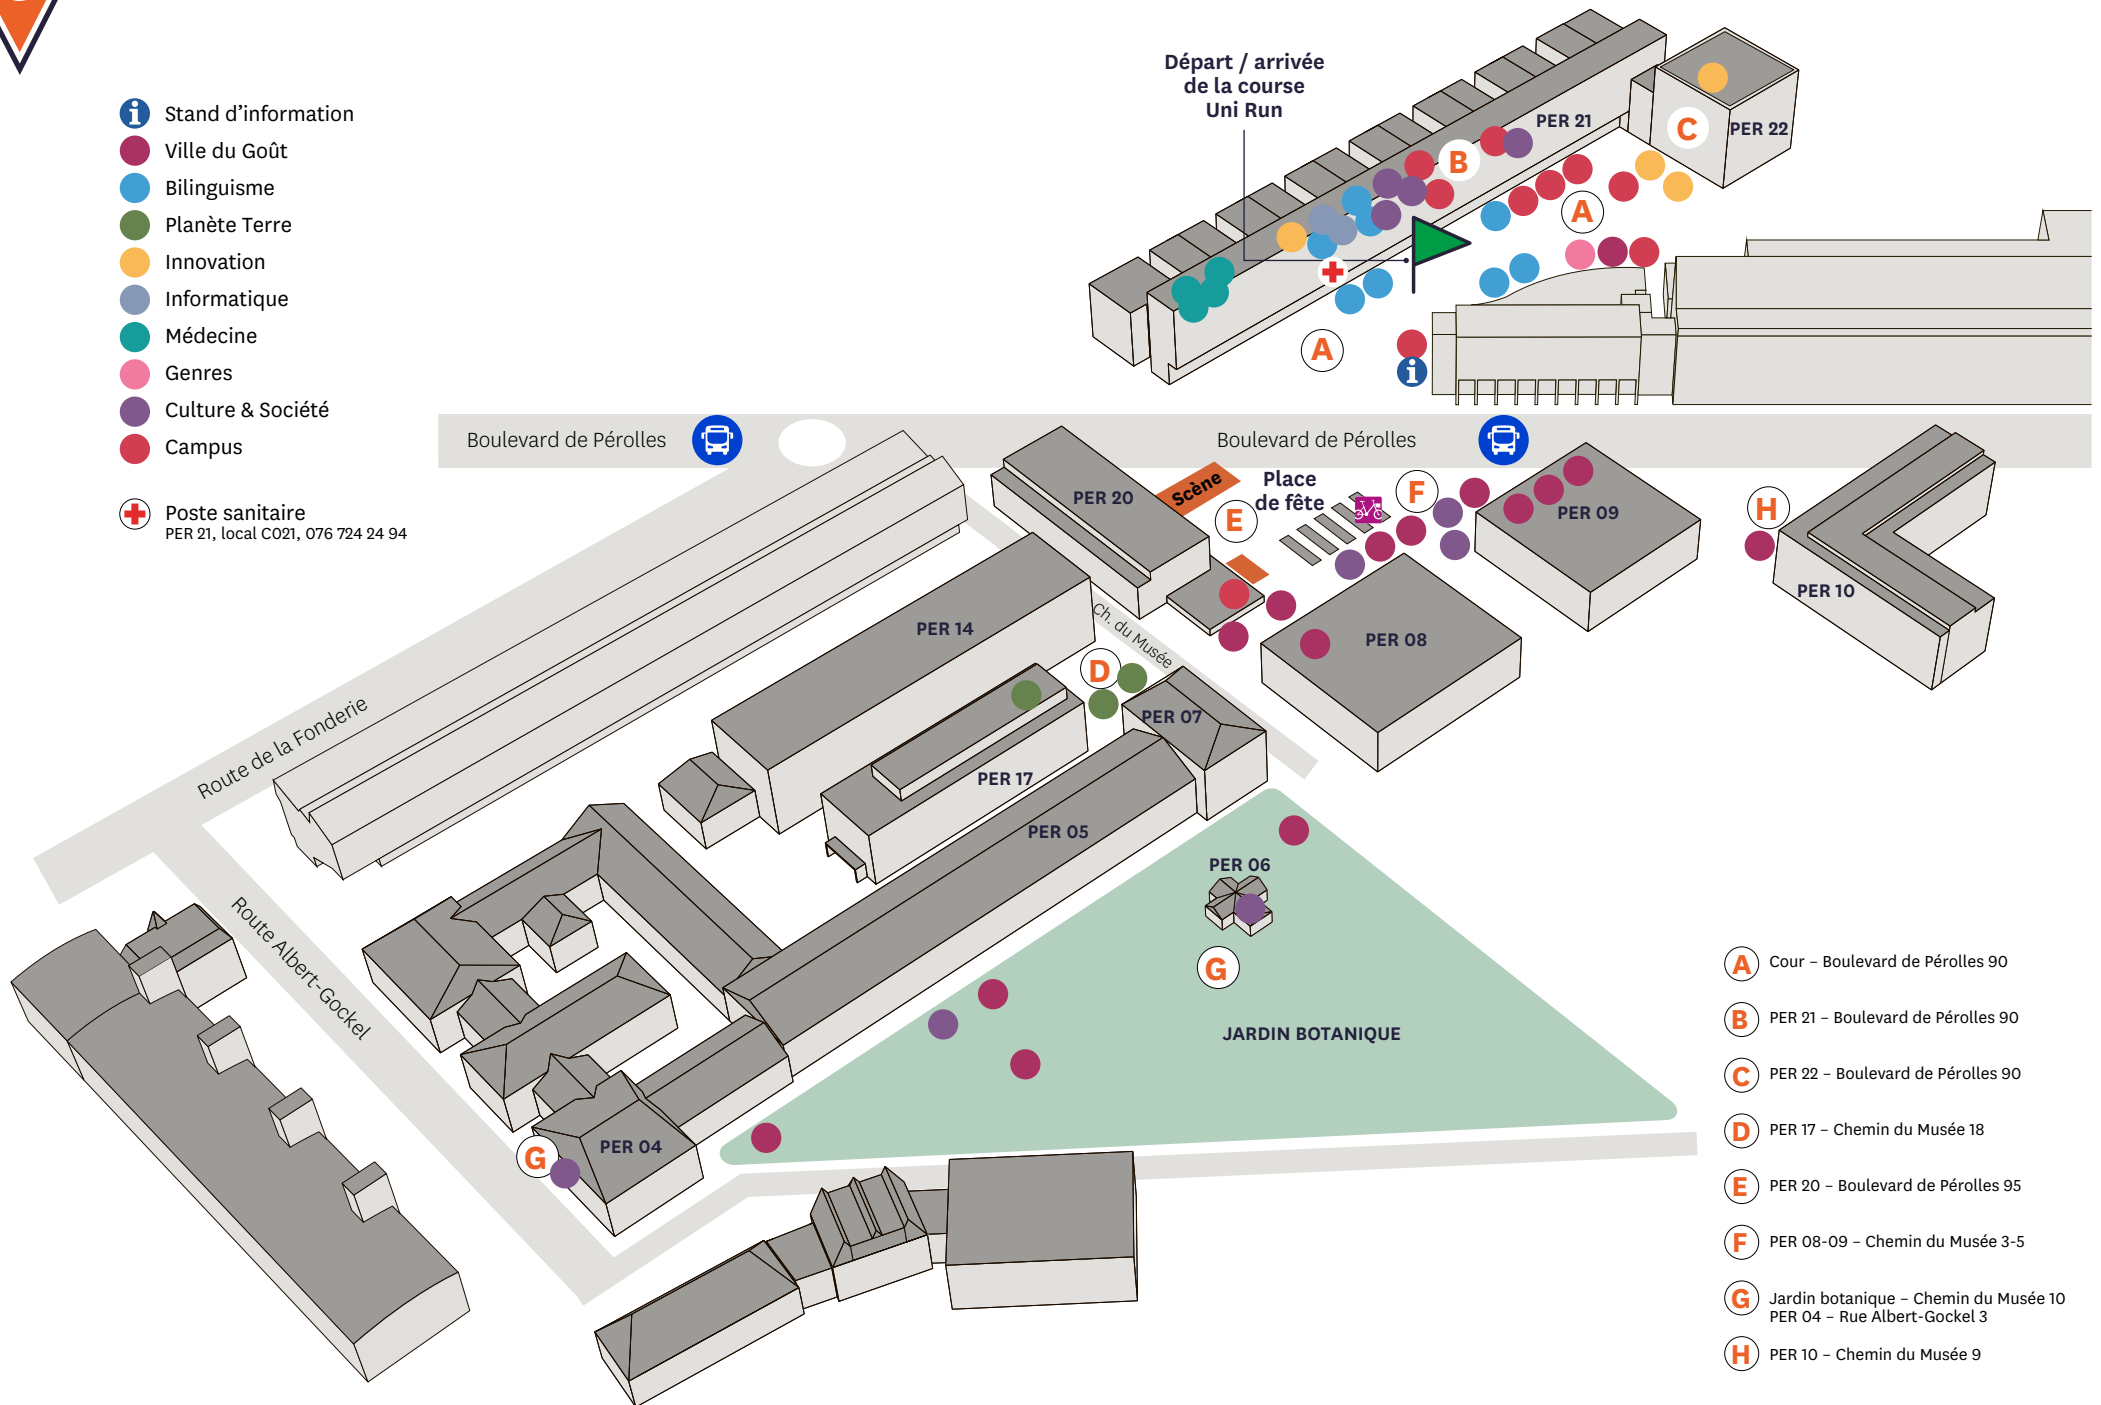

# Plan de site

-  Stand d'information
-  Ville du Goût
-  Bilinguisme
-  Planète Terre
-  Innovation
-  Informatique
-  Médecine
-  Genres
-  Culture & Société
-  Campus
  
-  Poste sanitaire  
PER 21, local C021, 076 724 24 94

- A** Cour - Boulevard de Pérolles 90
- B** PER 21 - Boulevard de Pérolles 90
- C** PER 22 - Boulevard de Pérolles 90
- D** PER 17 - Chemin du Musée 18
- E** PER 20 - Boulevard de Pérolles 95
- F** PER 08-09 - Chemin du Musée 3-5
- G** Jardin botanique - Chemin du Musée 10  
PER 04 - Rue Albert-Gockel 3
- H** PER 10 - Chemin du Musée 9