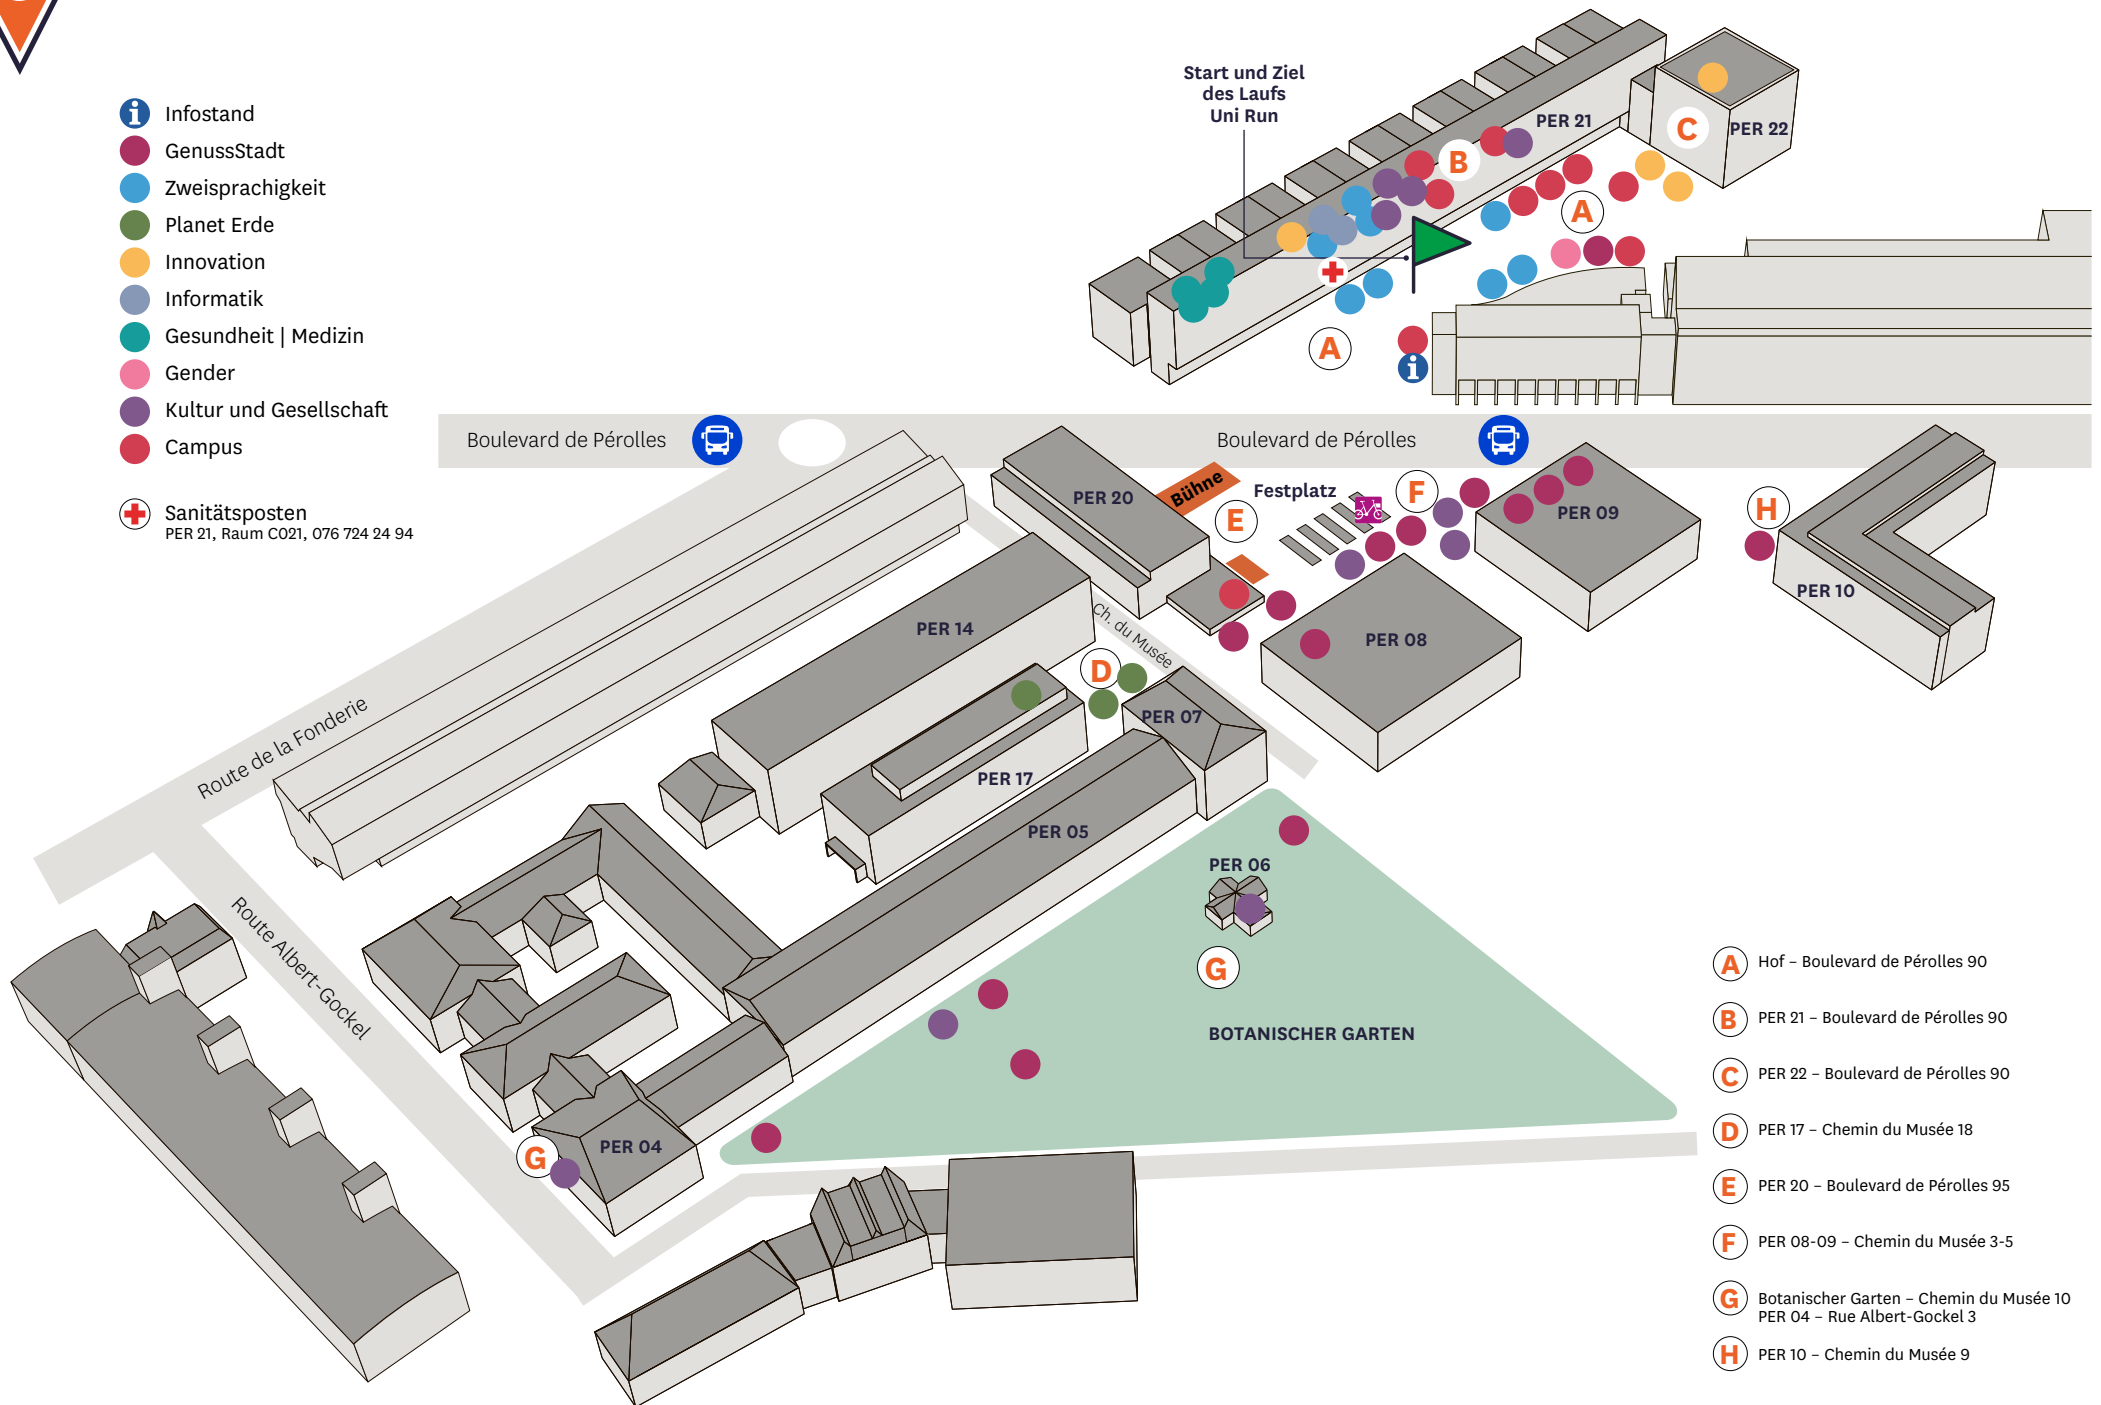

Lageplan

- Infostand
- GenussStadt
- Zweisprachigkeit
- Planet Erde
- Innovation
- Informatik
- Gesundheit | Medizin
- Gender
- Kultur und Gesellschaft
- Campus

Sanitätsposten
PER 21, Raum C021, 076 724 24 94

- Hof – Boulevard de Pérolles 90
- PER 21 – Boulevard de Pérolles 90
- PER 22 – Boulevard de Pérolles 90
- PER 17 – Chemin du Musée 18
- PER 20 – Boulevard de Pérolles 95
- PER 08-09 – Chemin du Musée 3-5
- Botanischer Garten – Chemin du Musée 10
PER 04 – Rue Albert-Gockel 3
- PER 10 – Chemin du Musée 9