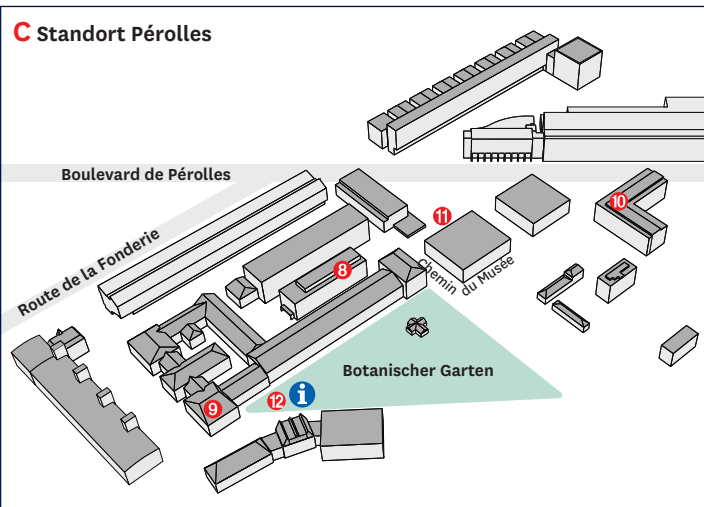

**A Standort Miséricorde**

- i** Infostand
  - 1** Innenhof
  - 2** Gebäude 2 – MIS02
  - 3** Gebäude 3 – MIS03
  - 4** Gebäude 4 – MIS04
  - 5** Studi-Allee vor der Mensa
  - 6** Gebäude 6 – MIS06
  - 7** Bibel+Orient Museum
- 
- 8** Medizin-Pavillon, ch. du Musée 18 – PER 17
  - 9** Rue Albert-Gockel 3 – PER 04
  - 10** Ch. du Musée 9 – PER 10
  - 11** Ch. du Musée 3 – PER 08
  - 12** Botanischer Garten, ch. des Verdiers

**B Standort Regina Mundi**

**C Standort Pérolles**

- A** Standort Miséricorde
- B** Standort Regina Mundi
- C** Standort Pérolles
- D** Rue Pierre-Aeby 16
- E** Kathedrale St. Nikolaus
- F** Place Georges Python
- G** Fribowling, rue Saint-Pierre 6
- H** Freiburg Tourismus | Theater Equilibre
- I** Nouveau Monde | Ancienne Gare