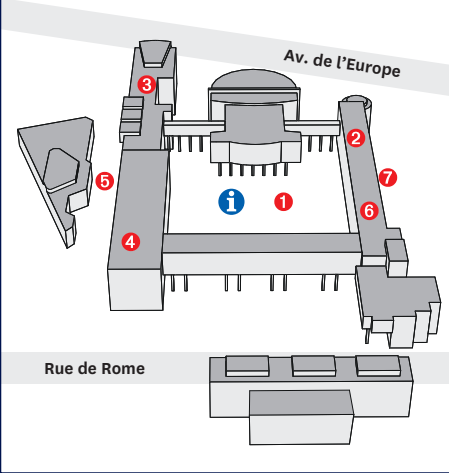

**A Standort Miséricorde**

- i** Infostand
  - 1** Innenhof
  - 2** Gebäude 2 – MIS02
  - 3** Gebäude 3 – MIS03
  - 4** Gebäude 4 – MIS04
  - 5** Studi-Allee vor der Mensa
  - 6** Gebäude 6 – MIS06
  - 7** Bibel+Orient Museum
- 
- 8** Medizin-Pavillon, ch. du Musée 18 – PER 17
  - 9** Rue Albert-Gockel 3 – PER 04
  - 10** Ch. du Musée 9 – PER 10
  - 11** Ch. du Musée 3 – PER 08
  - 12** Botanischer Garten, ch. des Verdiers

**B Standort Regina Mundi**

**C Standort Pérolles**

- A** Standort Miséricorde
- B** Standort Regina Mundi
- C** Standort Pérolles
- D** Rue Pierre-Aeby 16
- E** Kathedrale St. Nikolaus
- F** Place Georges Python
- G** Fribowling, rue Saint-Pierre 6
- H** Freiburg Tourismus | Theater Equilibre
- I** Nouveau Monde | Ancienne Gare