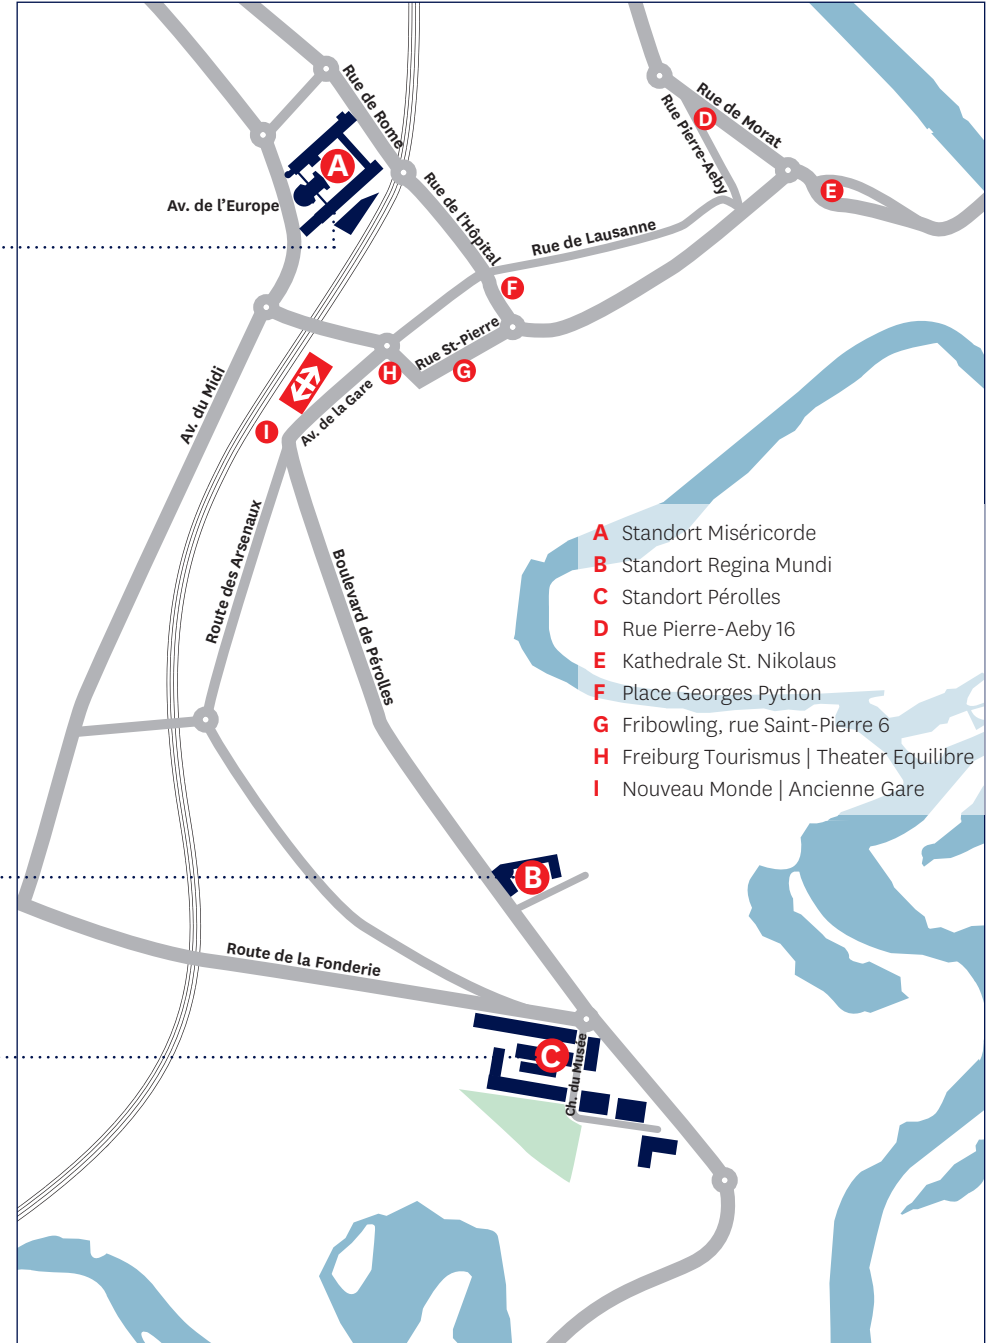

**A Standort Miséricorde**

- i** Infostand
  - 1** Innenhof
  - 2** Gebäude 2 – MIS02
  - 3** Gebäude 3 – MIS03
  - 4** Gebäude 4 – MIS04
  - 5** Studi-Allee vor der Mensa
  - 6** Gebäude 6 – MIS06
  - 7** Bibel+Orient Museum
- 
- 8** Medizin-Pavillon, ch. du Musée 18 – PER 17
  - 9** Rue Albert-Gockel 3 – PER 04
  - 10** Ch. du Musée 9 – PER 10
  - 11** Ch. du Musée 3 – PER 08
  - 12** Botanischer Garten, ch. des Verdiers

**B Standort Regina Mundi**

**C Standort Pérolles**

- A** Standort Miséricorde
- B** Standort Regina Mundi
- C** Standort Pérolles
- D** Rue Pierre-Aeby 16
- E** Kathedrale St. Nikolaus
- F** Place Georges Python
- G** Fribowling, rue Saint-Pierre 6
- H** Freiburg Tourismus | Theater Equilibre
- I** Nouveau Monde | Ancienne Gare