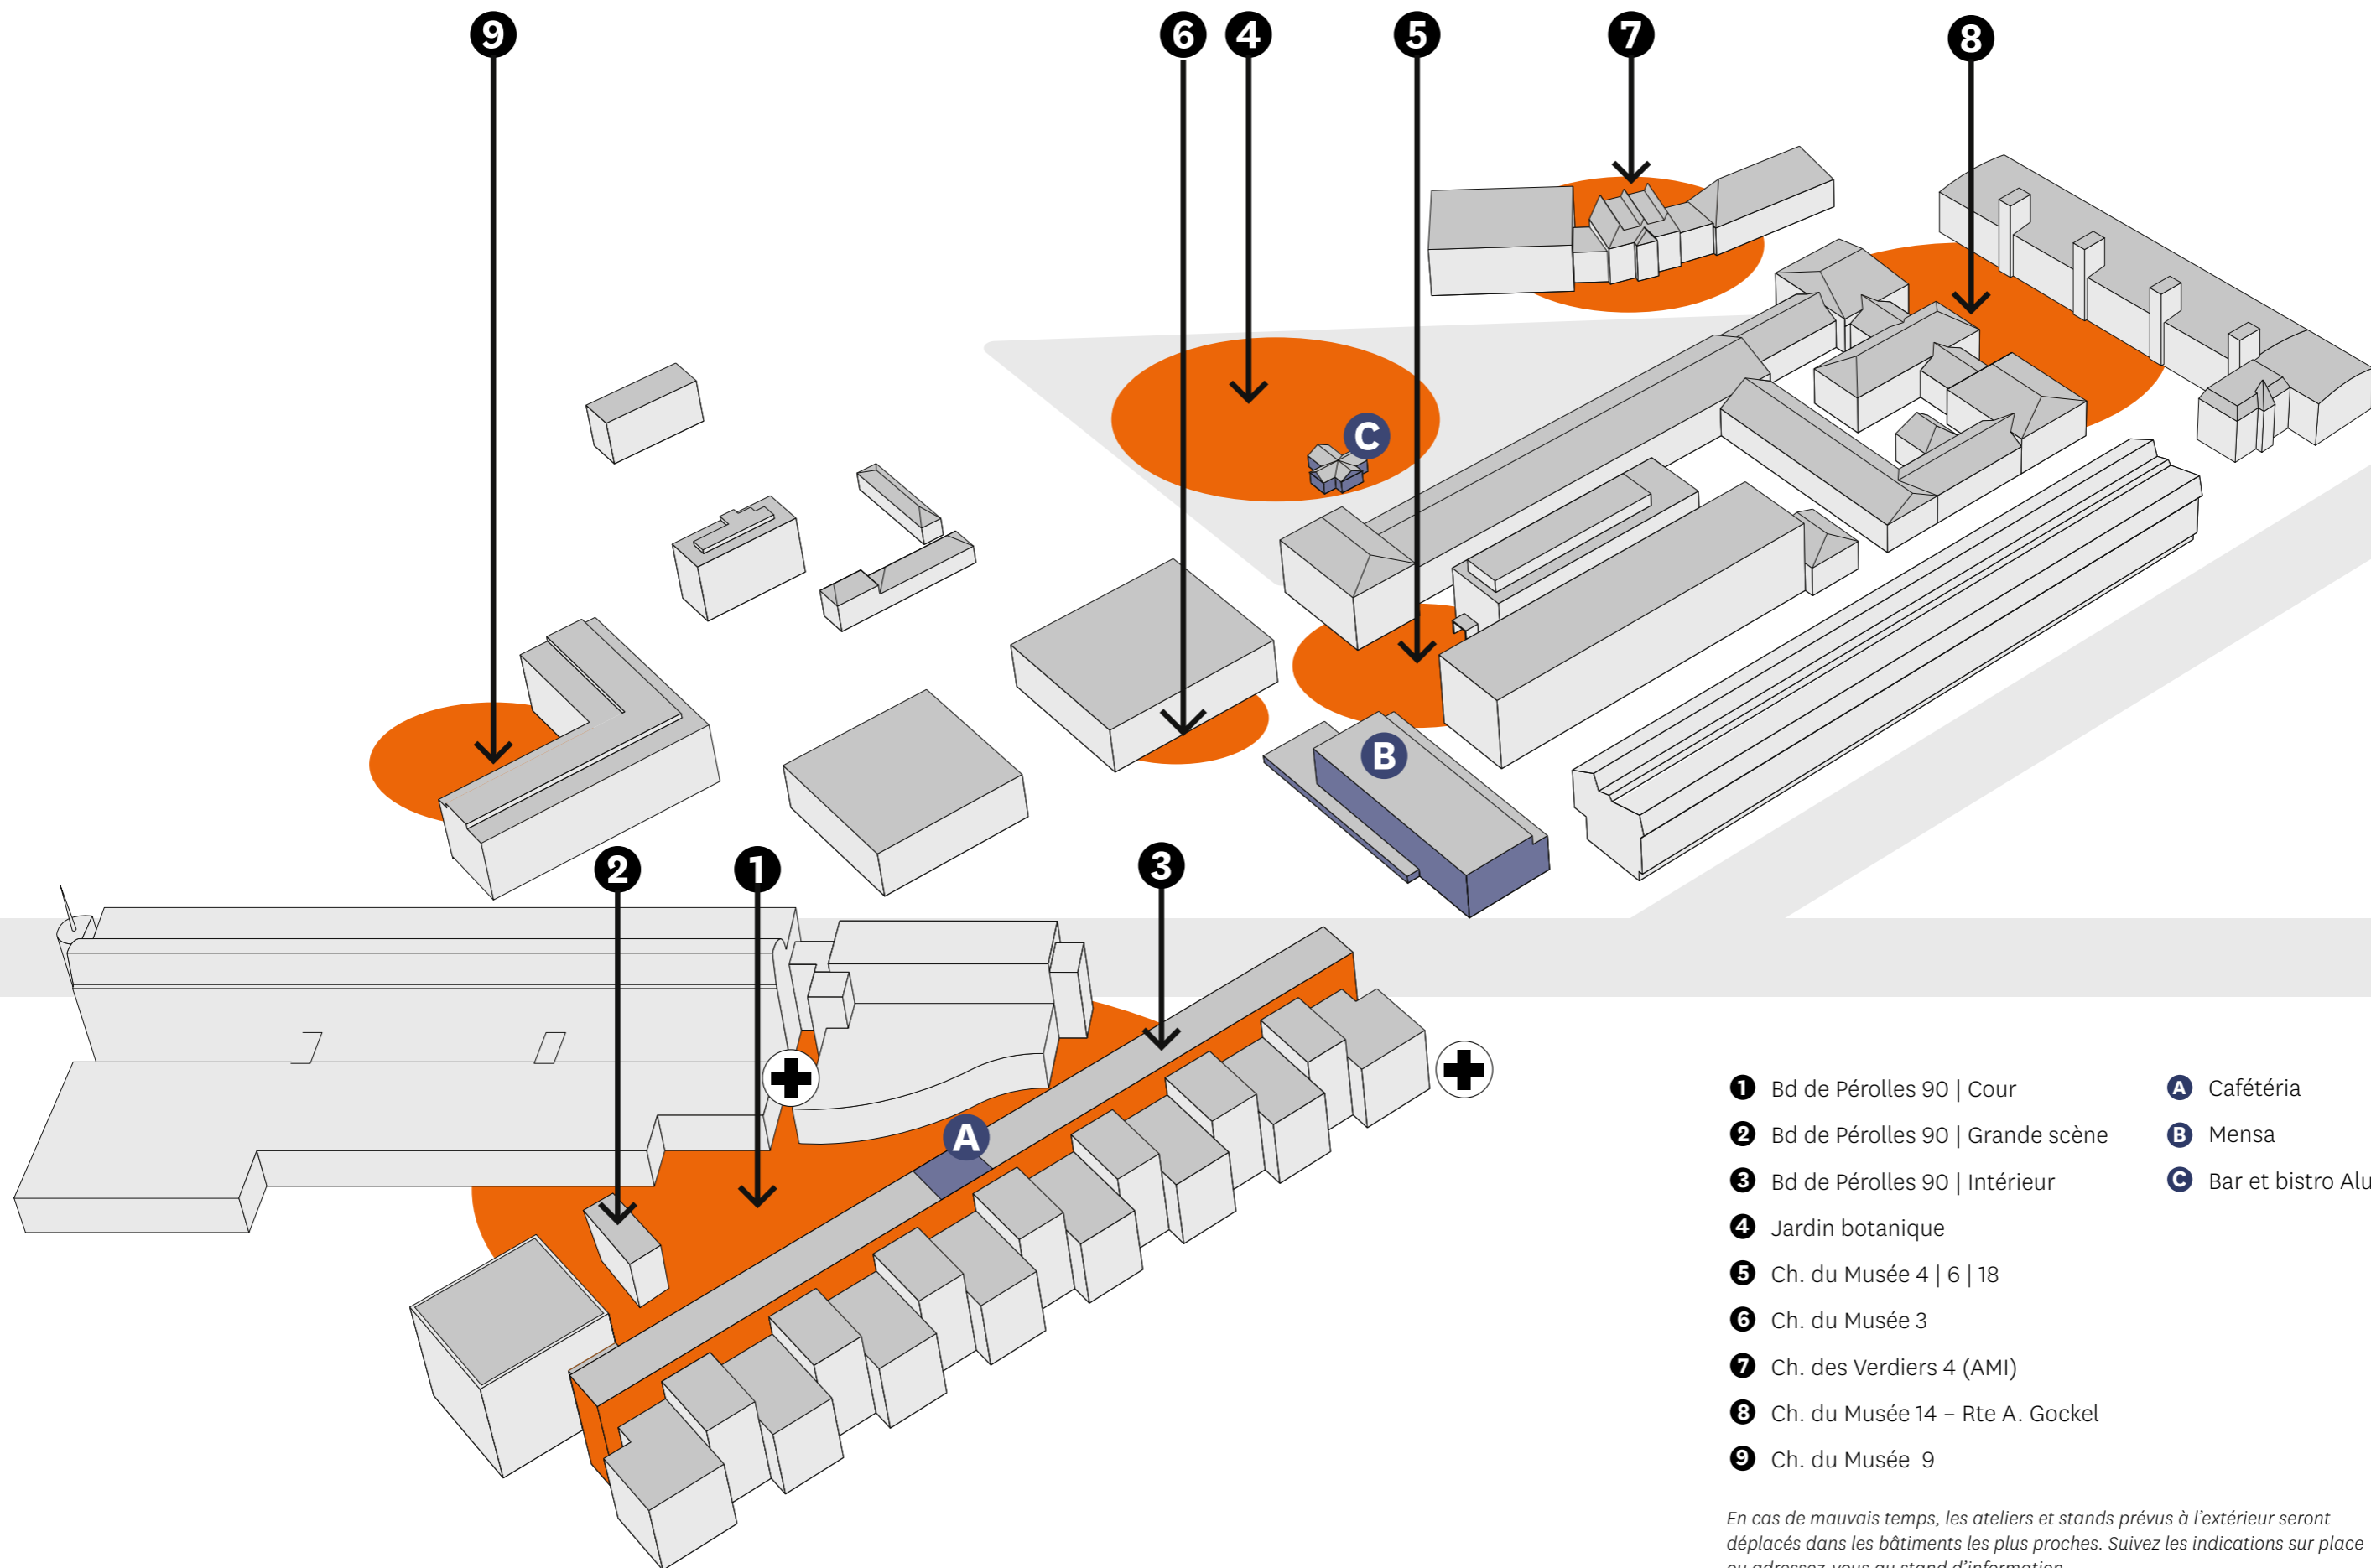

- |   |                                      |
|---|--------------------------------------|
| <b>1</b> Bd de Pérolles 90   Hof          | <b>A</b> Cafeteria                   |
| <b>2</b> Bd de Pérolles 90   Grosse Bühne | <b>B</b> Mensa                       |
| <b>3</b> Bd de Pérolles 90   im Gebäude   | <b>C</b> Bar und Bistro Alumni Unifr |
| <b>4</b> Botanischer Garten               |                                      |
| <b>5</b> Museumsweg 4   6   18            |                                      |
| <b>6</b> Museumsweg 3                     |                                      |
| <b>7</b> Ch. des Verdiers 4 (AMI)         |                                      |
| <b>8</b> Museumsweg 14 – Rte A. Gockel    |                                      |
| <b>9</b> Museumsweg 9                     |                                      |

*Bei schlechtem Wetter sind die Workshops, Vorträge und Stände im nächstgelegenen Gebäude. Folgen Sie den Markierungen oder fragen Sie beim Informationsstand nach.*

- |                                    |                              |
|------------------------------------|------------------------------|
| ① Bd de Pérolles 90   Cour         | Ⓐ Cafétéria                  |
| ② Bd de Pérolles 90   Grande scène | Ⓑ Mensa                      |
| ③ Bd de Pérolles 90   Intérieur    | Ⓒ Bar et bistro Alumni Unifr |
| ④ Jardin botanique                 |                              |
| ⑤ Ch. du Musée 4   6   18          |                              |
| ⑥ Ch. du Musée 3                   |                              |
| ⑦ Ch. des Verdiers 4 (AMI)         |                              |
| ⑧ Ch. du Musée 14 – Rte A. Gockel  |                              |
| ⑨ Ch. du Musée 9                   |                              |

*En cas de mauvais temps, les ateliers et stands prévus à l'extérieur seront déplacés dans les bâtiments les plus proches. Suivez les indications sur place ou adressez-vous au stand d'information.*